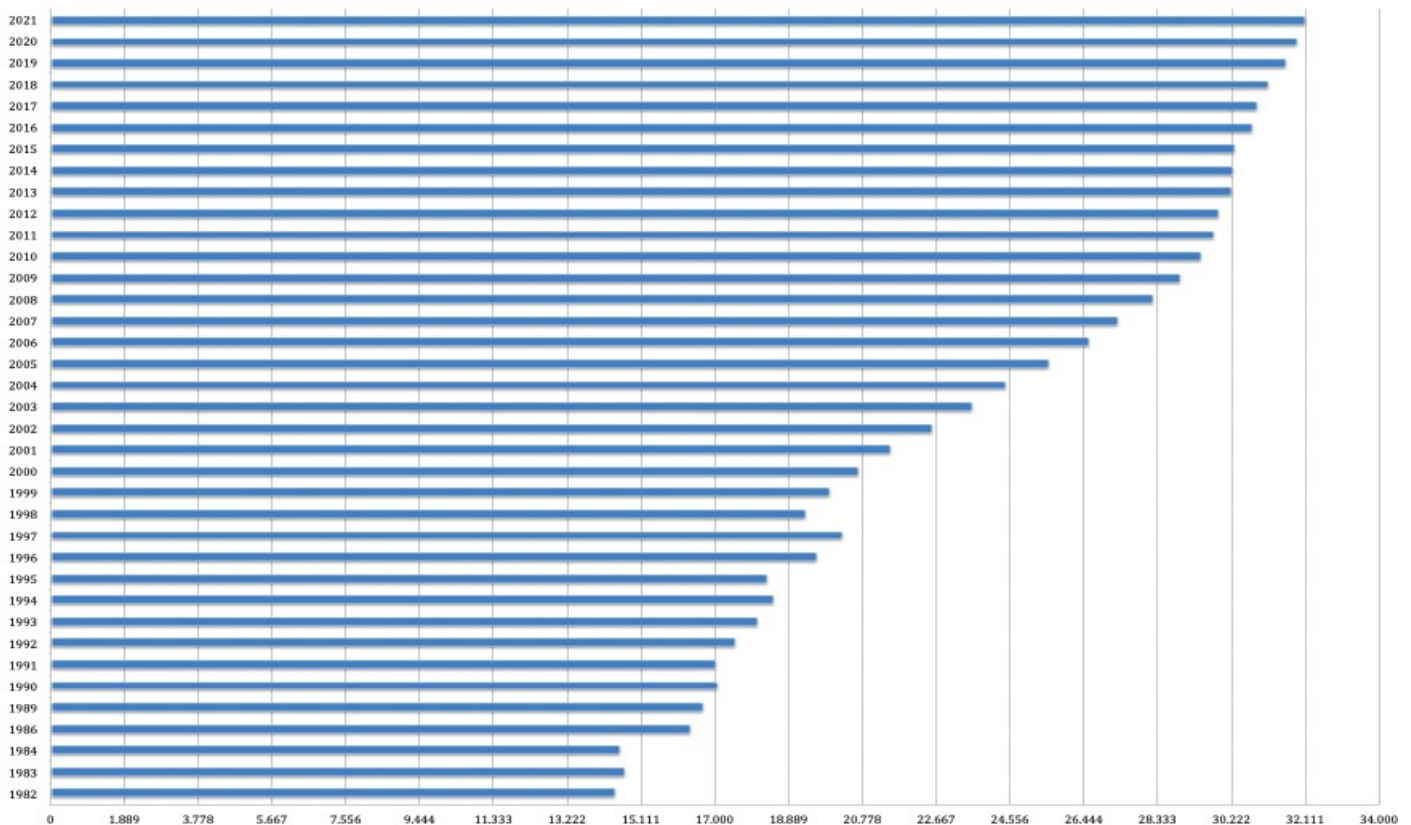

## 1.1. INFORMACIÓN GENERAL DEL MUNICIPIO.

### 1.1.4. Social.

El municipio de Agüimes cuenta con una población dinámica y activa que se refleja en el movimiento vecinal y asociativo del municipio. La participación ciudadana se canaliza no sólo desde un área de gobierno concreta sino que es un elemento transversal de las políticas públicas municipales, donde la sociedad del municipio hace cada día un Agüimes mejor.

Este es un municipio diverso y plural. Algo más de 2.600 personas que aquí viven **proceden de otros países.**

La evolución poblacional del municipio en los últimos años, hasta la actualidad, es la que sigue: