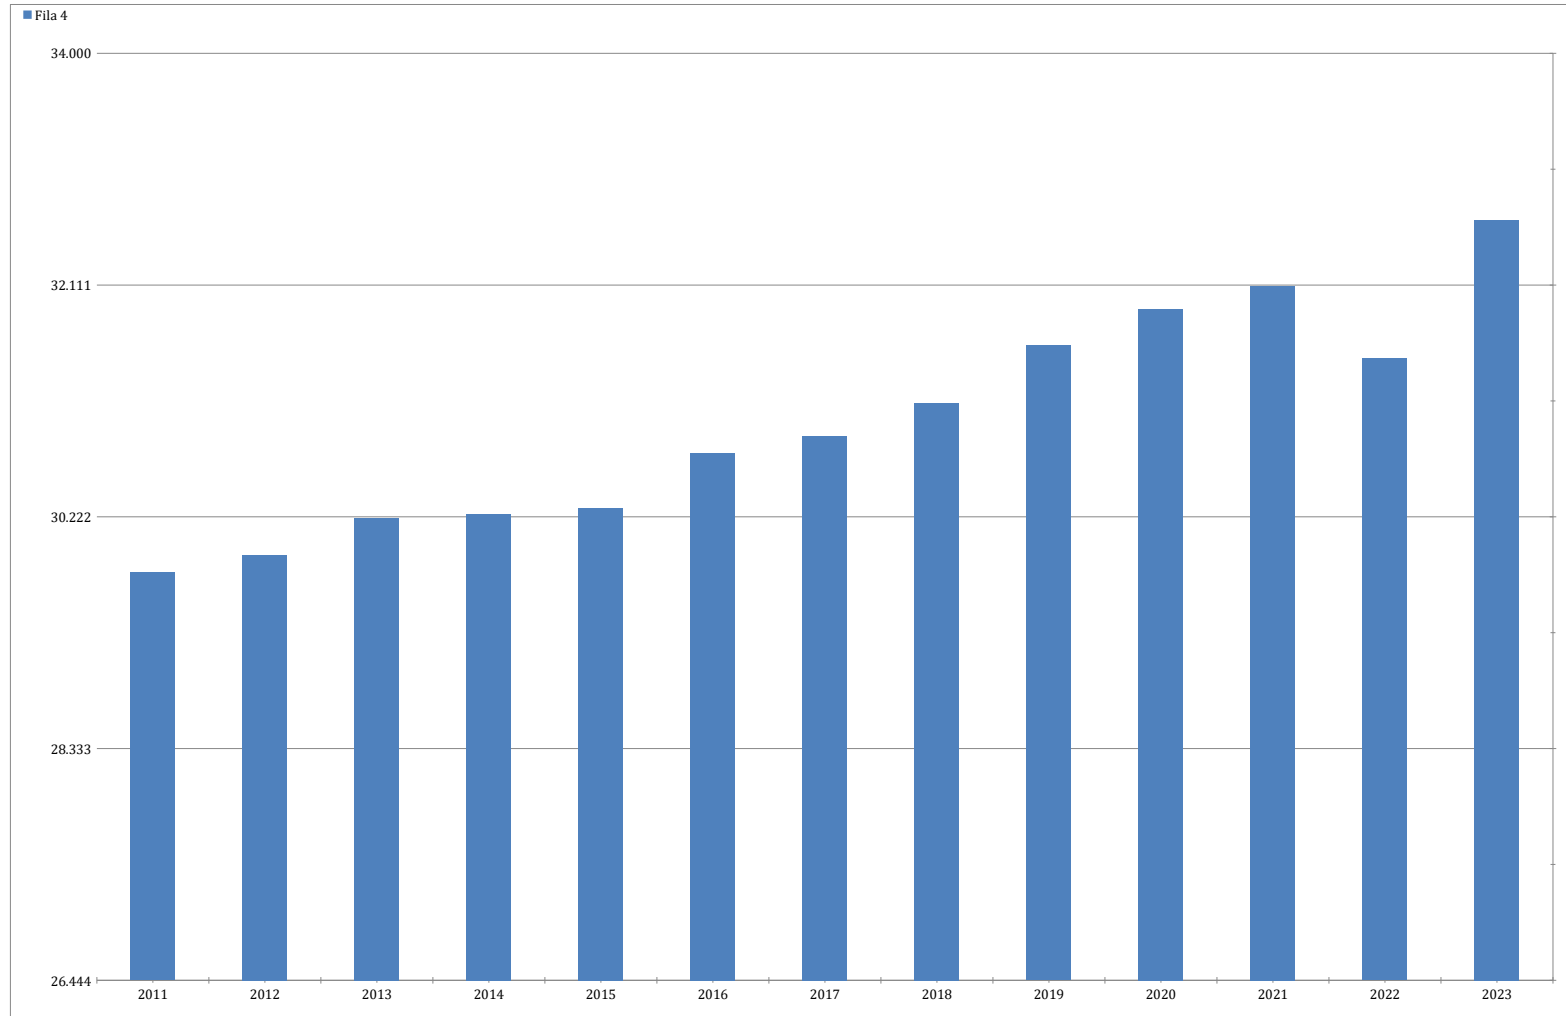

Año	2023	2022	2021	2020	2019	2018	2017	2016	2015	2014	2013	2012	2011
Población	32643	31514	32.105	31.914	31.619	31.152	30.882	30.742	30.294	30.244	30.214	29.912	29.767